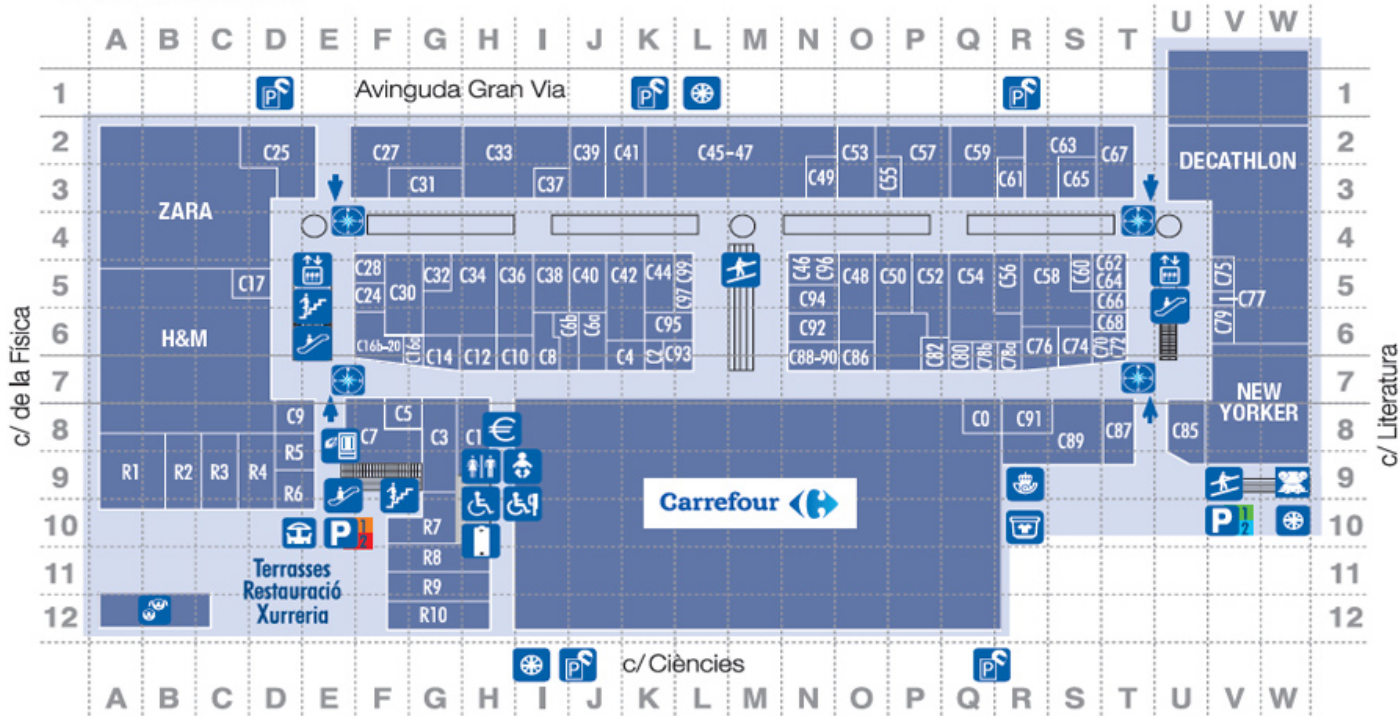

PLANTA CARRER

PLANTA CINEMES - RESTAURACIÓ

PLANTA BAIXA

PÀRQUING

3 hores gratuïtes per dia,
de dilluns a dissabte,
primera visita. No acumulables.
Diumenge gratis tot el dia.

Cinema-Restaurant Floor

Ocio

A002	CINES FILMAX GRANVIA 3D	G4
A002	QUEEN'S	G4

Restauración y Alimentación

Cafeterías y Restaurantes

R19	BURGER KING	I10
R12-13	CASA CARMEN	J5
R15	CHURRASCARIAS BRASAYLENA	J6
R17	KURZ & GUT	J8
R11	LA TAGLIATELLA	J4
R14	UDON	J6
R18	ZONA KEBAB	I9

Street Level

Moda

Hombre y Mujer

C41	+D CONTI	K2
C33-39	BERSHKA CHICA	H2
C33-39	BERSHKA CHICO	H2
C53	BRANDI WITH LOVE	O3
C54	CELIO	Q5
C52	FESTA	P5
C11-17a + B9-13	H&M	C7
C42	INSIDE	K5
C63	JULES	R3
C40	LEVI'S	J5
C45-47	MASSIMO DUTTI	M2
C67	MS MODE	T2
C81-83	NEW YORKER	V7
C48	PULL & BEAR HOMBRE	O5
C34	PULL & BEAR MUJER	H5
C59	PUNT ROMA	Q2
C60-62-64	RETROJEANS	T5
C58	SPRINGFIELD	S5
C56	STREET ONE	R5
C19b-21-23	ZARA MUJER	B3

Íntima - Baño

C24	CALZEDONIA	F5
C16b	INTIMISSIMI	F6
C25	OYSHO	D2
C93	PUNTO BLANCO	L7

G8

Moda Infantil

C37	BOBOLI
C11-17a + B9-13	H&M

Zapaterías

C50	BOSANOVA
C7	CASAS
C30	MARLO\'S
C65	MARYPAZ
C49	PIKOLINOS
C44	PRIMADONNA COLLECTION SKECHERS
C76	