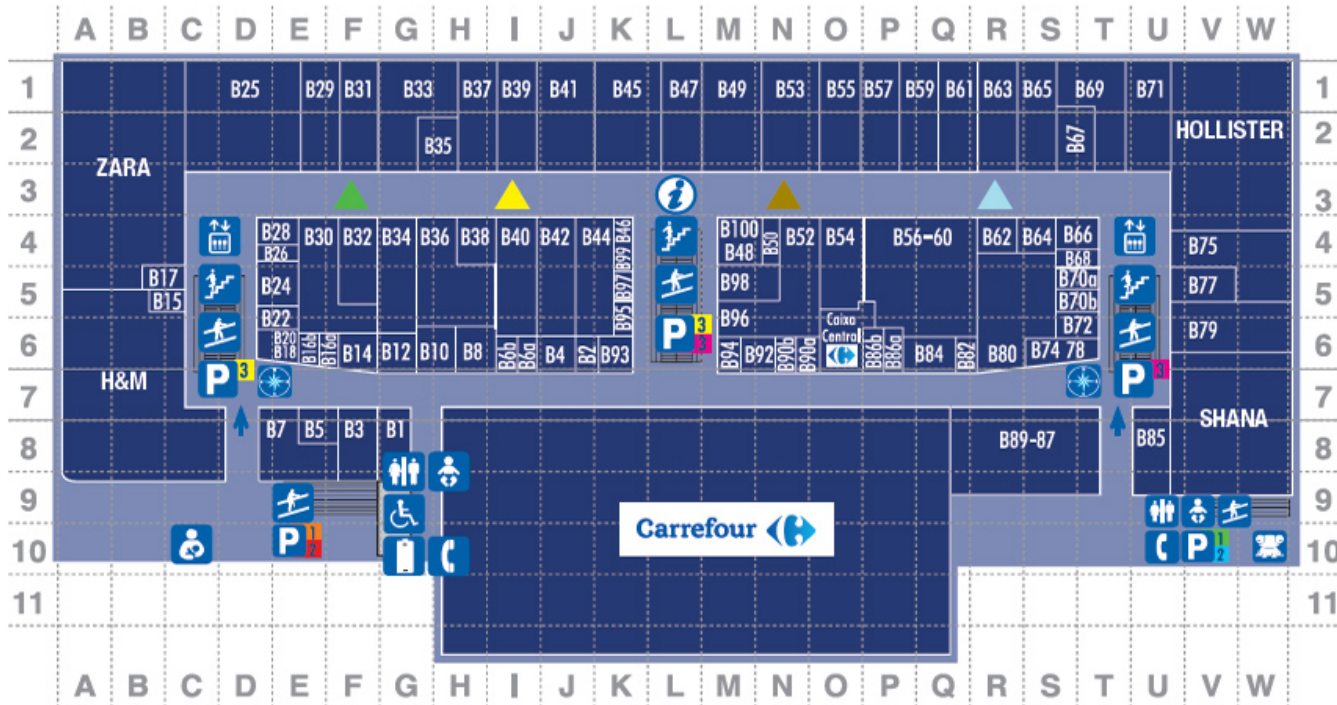

PLANTA CARRER

PLANTA CINEMES - RESTAURACIÓ

PLANTA BAIXA

PÀRQUING

3 hores gratuïtes per dia,
de dilluns a dissabte,
primera visita. No acumulables.
Diumenge gratis tot el dia.

Cinema-Restaurant Floor**Ocio**

A002	CINES FILMAX GRANVIA 3D	G4
A002	QUEEN'S	G4

Restauración y Alimentación

Cafeterías y Restaurantes

R19	BURGER KING	I10
R12-13	CASA CARMEN	J5
R15	CHURRASCARIAS BRASAYLENA	J6
R17	KURZ & GUT	J8
R11	LA TAGLIATELLA	J4
R14	UDON	J6
R18	ZONA KEBAB	I9

Street Level**Moda**

Hombre y Mujer

C41	+D CONTI	K2
C33-39	BERSHKA CHICA	H2
C33-39	BERSHKA CHICO	H2
C53	BRANDI WITH LOVE	O3
C54	CELIO	Q5
C52	FESTA	P5
C11-17a + B9-13	H&M	C7
C42	INSIDE	K5
C45-47	MASSIMO DUTTI	M2
C67	MS MODE	T2
C81-83	NEW YORKER	V7
C75	PAMPLING	V5
C48	PULL & BEAR HOMBRE	O5
C34	PULL & BEAR MUJER	H5
C59	PUNT ROMA	Q2
C60-62-64	RETROJEANS	T5
C58	SPRINGFIELD	S5
C56	STREET ONE	R5
C19b-21-23	ZARA MUJER	B3

Íntima - Baño

C24	CALZEDONIA	F5
C16b	INTIMISSIMI	F6
C25	OYSHO	D2
C93	PUNTO BLANCO	L7
C3	TEZENIS	G8

Moda Infantil

C37	BOBOLI
C11-17a + B9-13	H&M
Zapaterías	
C50	BOSANOVA
C7	CASAS
C30	MARLO'S
C65	MARYPAZ
C49	PIKOLINOS
C44	PRIMADONNA COLLECTION
C78b	SCHOLL