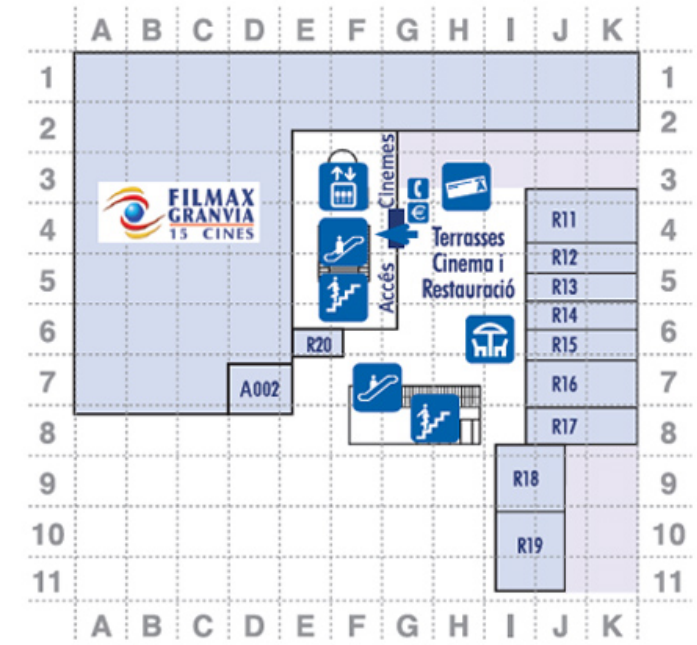

### PLANTA CARRER

c/ de la Física

c/ Literatura

### PLANTA BAIXA

## Cinema-Restaurant Floor

#### Cafeterías y Restaurantes

R19	BURGER KING	I10
R12-13	CASA CARMEN	J5
R15	CHURRASCARIAS BRASAYLENA	J6
R17	KURZ & GUT	J8
R11	LA TAGLIATELLA	J4
R14	UDON	J6
R18	ZONA KEBAB	I9