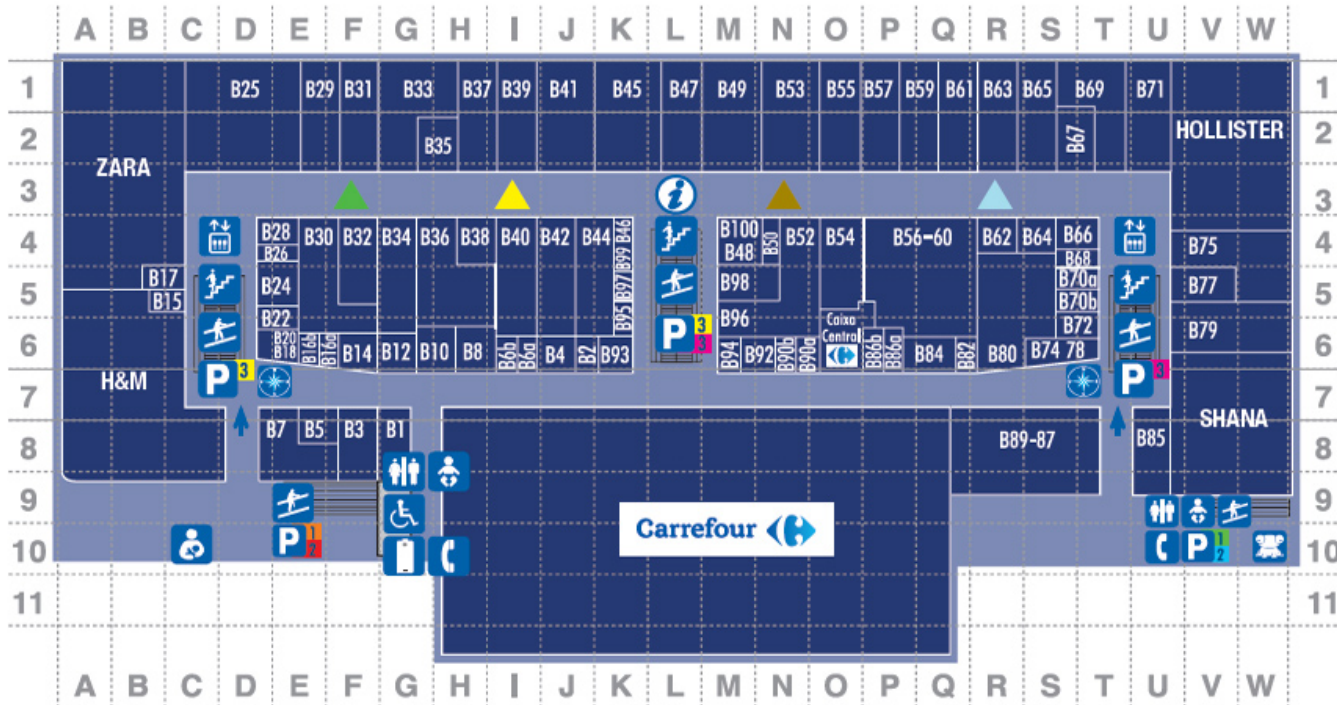

PLANTA CARRER

PLANTA CINEMES - RESTAURACIÓ

PLANTA BAIXA

PÀRQUING

3 hores gratuïtes per dia,
 de dilluns a dissabte,
 primera visita. No acumulables.
 Diumenge gratis tot el dia.

Cinema-Restaurant Floor

Ocio

A002	CINES FILMAX GRANVIA 3D	G4
A002	QUEEN'S	G4

Restauración y Alimentación

Cafeterías y Restaurantes

R19	BURGER KING	I10
R12-13	CASA CARMEN	J5
R15	CHURRASCARIAS BRASAYLENA	J6
R17	KURZ & GUT	J8
R11	LA TAGLIATELLA	J4
R14	UDON	J6
R18	ZONA KEBAB	I9

Street Level

Moda

Hombre y Mujer

C41	+D CONTI	K2
C33-39	BERSHKA CHICA	H2
C33-39	BERSHKA CHICO	H2
C53	BRANDI WITH LOVE	O3
C54	CELIO	Q5
C52	FESTA	P5
C11-17a + B9-13	H&M	C7
C42	INSIDE	K5
C63	JULES	R3
C40	LEVI'S	J5
C45-47	MASSIMO DUTTI	M2
C67	MS MODE	T2
C81-83	NEW YORKER	V7
C48	PULL & BEAR HOMBRE	O5
C34	PULL & BEAR MUJER	H5
C59	PUNT ROMA	Q2
C60-62-64	RETROJEANS	T5
C58	SPRINGFIELD	S5
C56	STREET ONE	R5
C19b-21-23	ZARA MUJER	B3

Íntima - Baño

C24	CALZEDONIA	F5
C16b	INTIMISSIMI	F6
C25	OYSHO	D2
C93	PUNTO BLANCO	L7

Moda Infantil	
G8	C37 BOBOLI
	C11-17a + B9-13 H&M
Zapaterías	
	C50 BOSANOVA
	C7 CASAS
	C30 MARLO\'S
	C65 MARYPAZ
	C49 PIKOLINOS
	C44 PRIMADONNA COLLECTION
	C76 SKECHERS