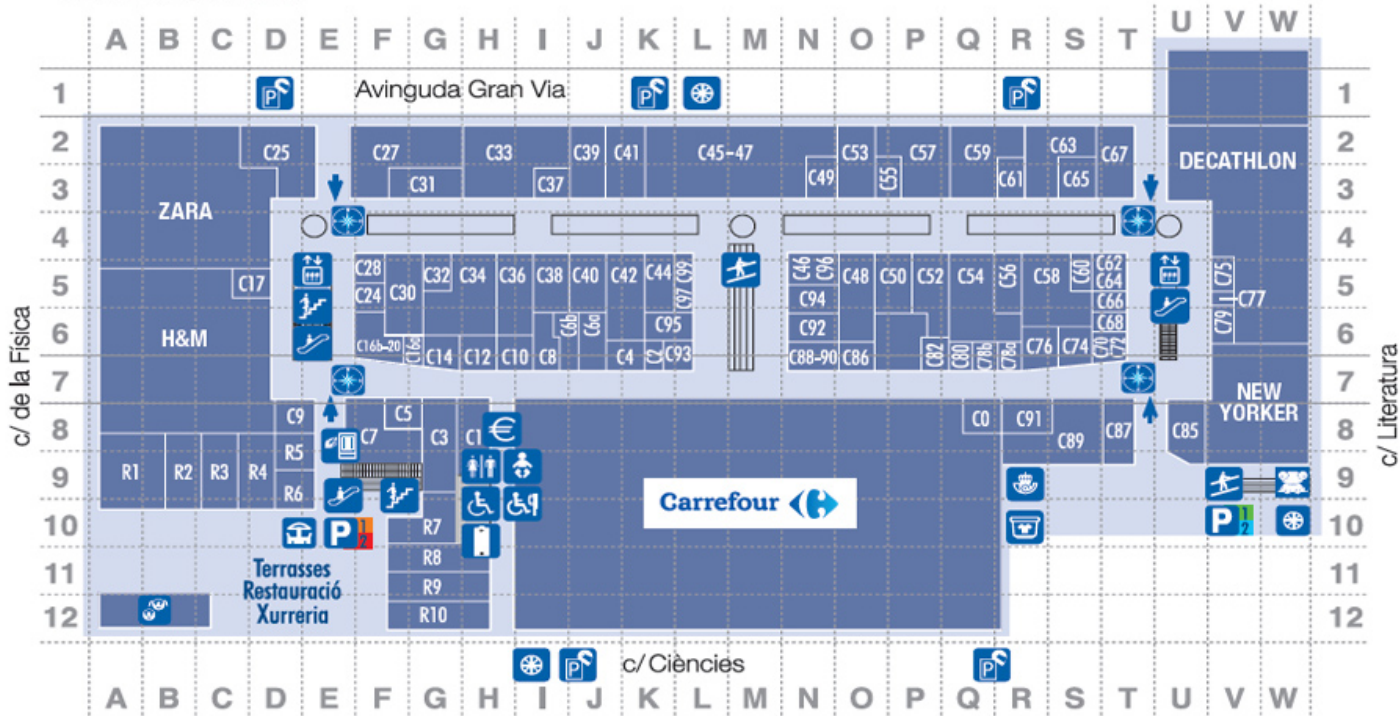

### PLANTA CARRER

c/ de la Física

c/ Literatura

### PLANTA BAIXA

#### Cafeterías y Restaurantes

R19	BURGER KING	I10
R12-13	CASA CARMEN	J5
R15	CHURRASCARIAS BRASAYLENA	J6
R17	KURZ & GUT	J8
R11	LA TAGLIATELLA	J4
R14	UDON	J6
R18	ZONA KEBAB	I9