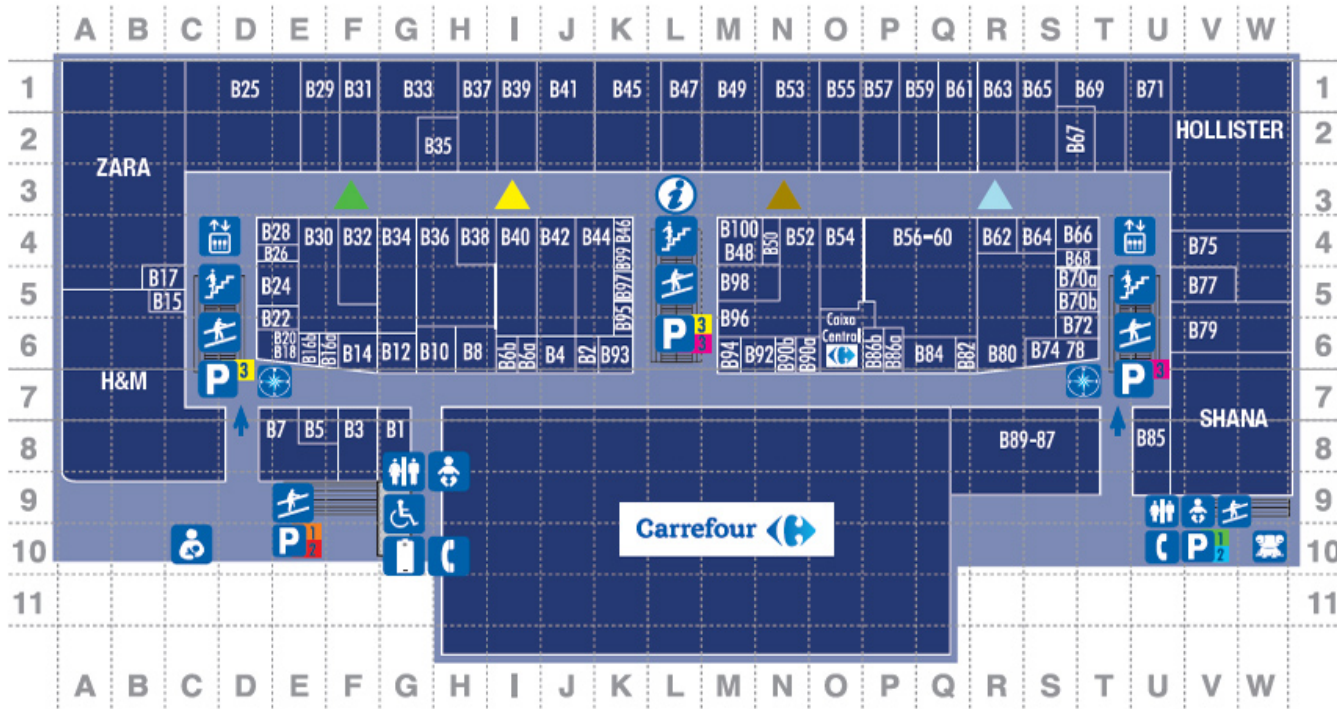

PLANTA BAIXA

PÀRQUING

3 hores gratuïtes per dia,
de dilluns a dissabte,
primera visita. No acumulables.
Diumenge gratis tot el dia.