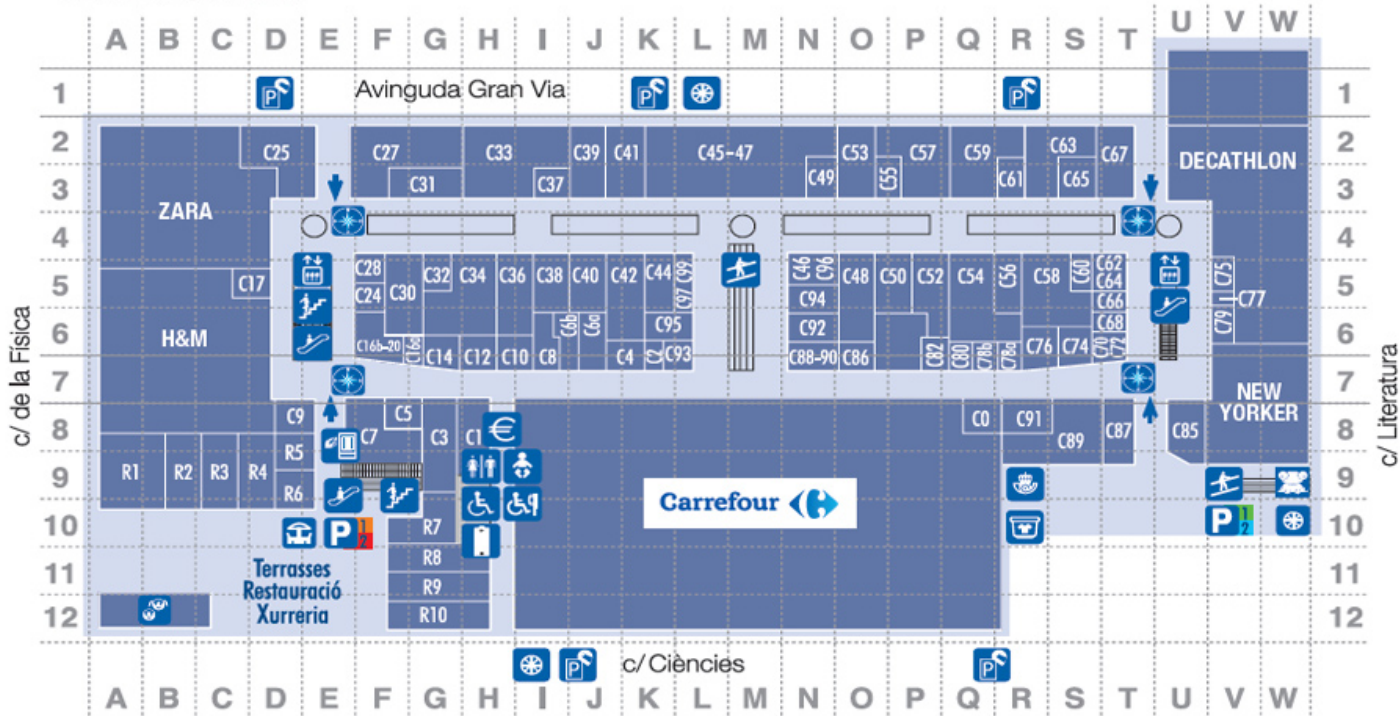

PLANTA CARRER

PLANTA CINEMES - RESTAURACIÓ

PLANTA BAIXA

PÀRQUING

3 hores gratuïtes per dia,
de dilluns a dissabte,
primera visita. No acumulables.
Diumenge gratis tot el dia.

Cinema-Restaurant Floor

Ocio

A002	CINES FILMAX GRANVIA 3D	G4
A002	QUEEN'S	G4

Restauración y Alimentación

Cafeterías y Restaurantes

R19	BURGER KING	I10
R12-13	CASA CARMEN	J5
R15	CHURRASCARIAS BRASAYLENA	J6
R17	KURZ & GUT	J8
R11	LA TAGLIATELLA	J4
R14	UDON	J6
R18	ZONA KEBAB	I9

Street Level

Moda

Hombre y Mujer

C41	+D CONTI	K2
C33-39	BERSHKA CHICA	H2
C33-39	BERSHKA CHICO	H2
C53	BRANDI WITH LOVE	O3
C54	CELIO	Q5
C52	FESTA	P5
C11-17a + B9-13	H&M	C7
C42	INSIDE	K5
C63	JULES	R3
C40	LEVI'S	J5
C45-47	MASSIMO DUTTI	M2
C67	MS MODE	T2
C81-83	NEW YORKER	V7
C48	PULL & BEAR HOMBRE	O5
C34	PULL & BEAR MUJER	H5
C59	PUNT ROMA	Q2
C60-62-64	RETROJEANS	T5
C58	SPRINGFIELD	S5
C56	STREET ONE	R5
C19b-21-23	ZARA MUJER	B3