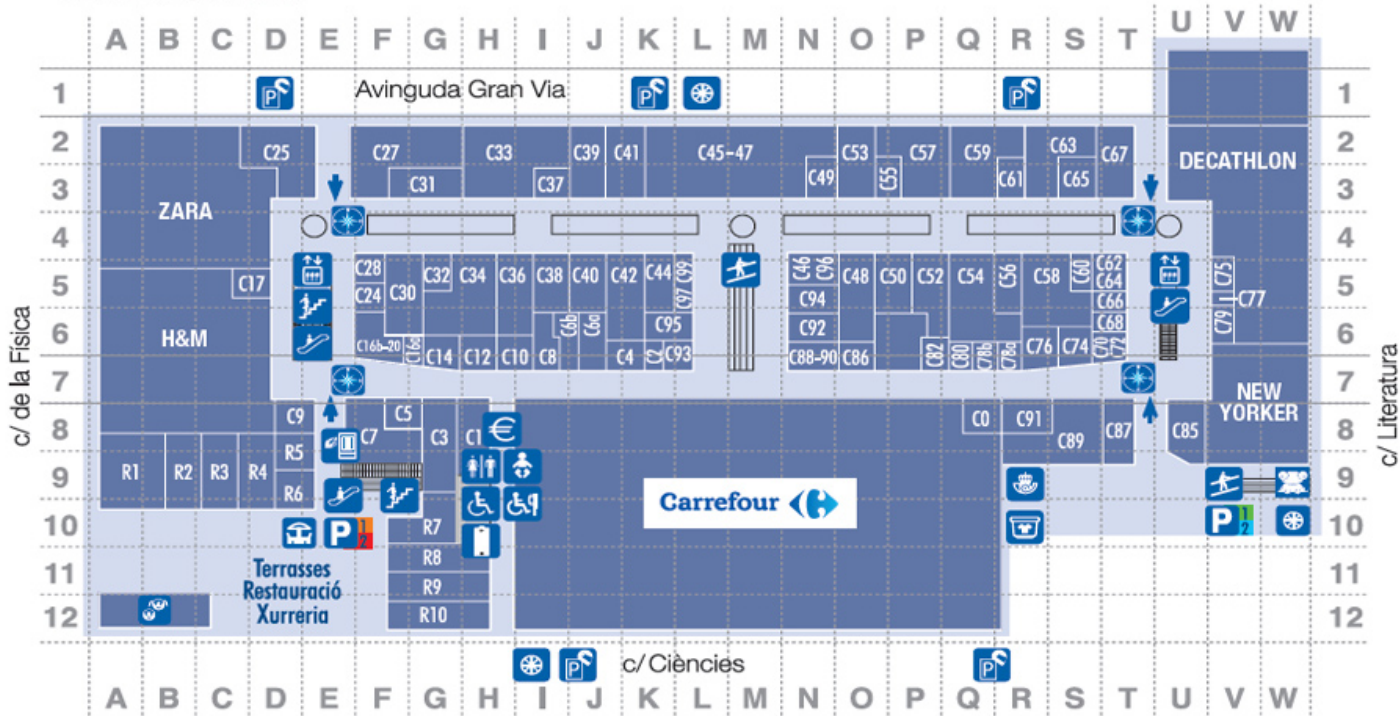

PLANTA CARRER

PLANTA CINEMES - RESTAURACIÓ

PLANTA BAIXA

PÀRQUING

3 hores gratuïtes per dia,
de dilluns a dissabte,
primera visita. No acumulables.
Diumenge gratis tot el dia.

Cinema-Restaurant Floor**Ocio**

A002	CINES FILMAX GRANVIA 3D	G4
A002	QUEEN'S	G4

Restauración y Alimentación

Cafeterías y Restaurantes

R19	BURGER KING	I10
R12-13	CASA CARMEN	J5
R15	CHURRASCARIAS BRASAYLENA	J6
R17	KURZ & GUT	J8
R11	LA TAGLIATELLA	J4
R14	UDON	J6
R18	ZONA KEBAB	I9

Street Level**Moda**

Hombre y Mujer

C41	+D CONTI	K2
C33-39	BERSHKA CHICA	H2
C33-39	BERSHKA CHICO	H2
C53	BRANDI WITH LOVE	O3
C54	CELIO	Q5
C52	FESTA	P5
C11-17a + B9-13	H&M	C7
C42	INSIDE	K5
C45-47	MASSIMO DUTTI	M2
C67	MS MODE	T2
C81-83	NEW YORKER	V7
C75	PAMPLING	V5
C48	PULL & BEAR HOMBRE	O5
C34	PULL & BEAR MUJER	H5
C59	PUNT ROMA	Q2
C60-62-64	RETROJEANS	T5
C58	SPRINGFIELD	S5
C56	STREET ONE	R5
C19b-21-23	ZARA MUJER	B3

Íntima - Baño

C24	CALZEDONIA	F5
C16b	INTIMISSIMI	F6
C25	OYSHO	D2
C93	PUNTO BLANCO	L7
C3	TEZENIS	G8

Moda Infantil

C37	BOBOLI
C11-17a + B9-13	H&M
Zapaterías	
C50	BOSANOVA
C7	CASAS
C30	MARLO'S
C65	MARYPAZ
C49	PIKOLINOS
C44	PRIMADONNA COLLECTION
C78b	SCHOLL