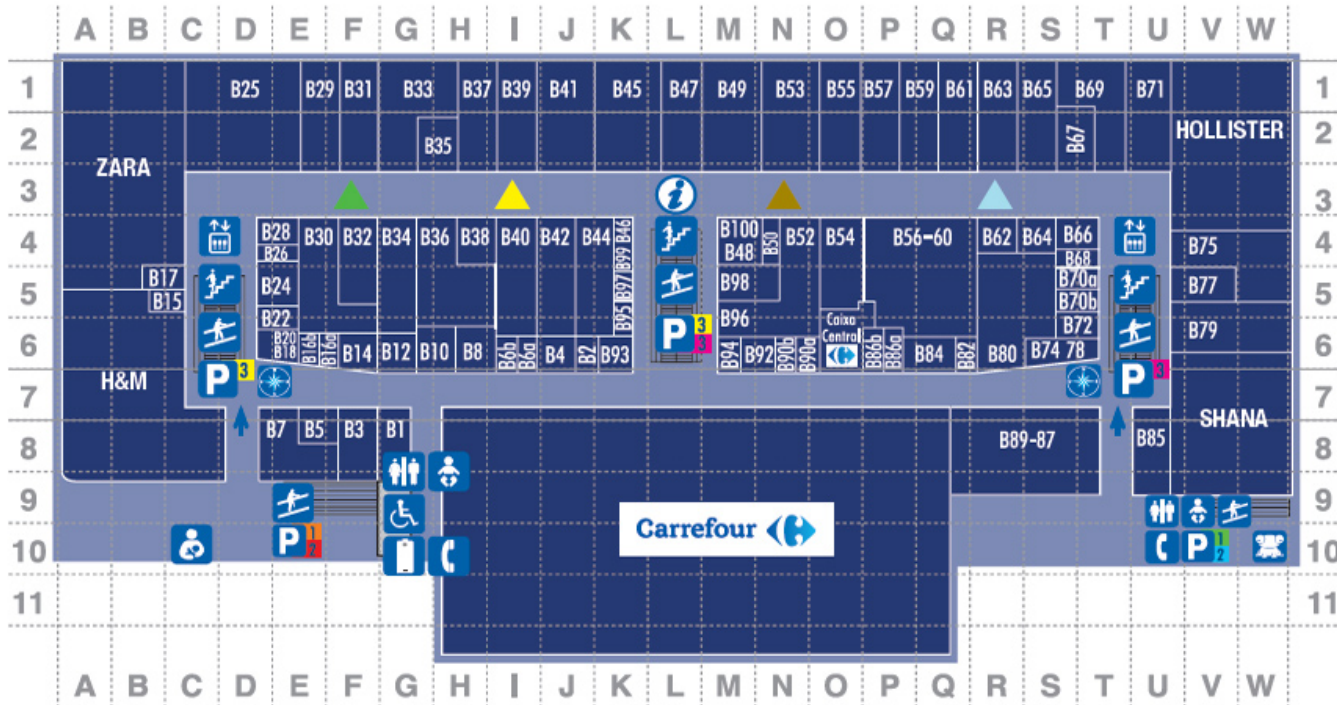

PLANTA CARRER

PLANTA CINEMES - RESTAURACIÓ

PLANTA BAIXA

PÀRQUING

3 hores gratuïtes per dia,
de dilluns a dissabte,
primera visita. No acumulables.
Diumenge gratis tot el dia.

Cinema-Restaurant Floor

Ocio

A002	CINES FILMAX GRANVIA 3D	G4
A002	QUEEN'S	G4

Restauración y Alimentación

Cafeterías y Restaurantes

R19	BURGER KING	I10
R12-13	CASA CARMEN	J5
R15	CHURRASCARIAS BRASAYLENA	J6
R17	KURZ & GUT	J8
R11	LA TAGLIATELLA	J4
R14	UDON	J6
R18	ZONA KEBAB	I9

Street Level

Moda

Hombre y Mujer

C41	+D CONTI	K2
C33-39	BERSHKA CHICA	H2
C33-39	BERSHKA CHICO	H2
C53	BRANDI WITH LOVE	O3
C54	CELIO	Q5
C52	FESTA	P5
C11-17a + B9-13	H&M	C7
C42	INSIDE	K5
C63	JULES	R3
C40	LEVI'S	J5
C45-47	MASSIMO DUTTI	M2
C67	MS MODE	T2
C81-83	NEW YORKER	V7
C48	PULL & BEAR HOMBRE	O5
C34	PULL & BEAR MUJER	H5
C59	PUNT ROMA	Q2
C60-62-64	RETROJEANS	T5
C58	SPRINGFIELD	S5
C56	STREET ONE	R5
C19b-21-23	ZARA MUJER	B3

Íntima - Baño

C24	CALZEDONIA	F5
C16b	INTIMISSIMI	F6
C25	OYSHO	D2
C93	PUNTO BLANCO	L7

G8

Moda Infantil

C37	BOBOLI
C11-17a + B9-13	H&M

Zapaterías

C50	BOSANOVA
C7	CASAS
C30	MARLO\'S
C65	MARYPAZ
C49	PIKOLINOS
C44	PRIMADONNA COLLECTION SKECHERS
C76	