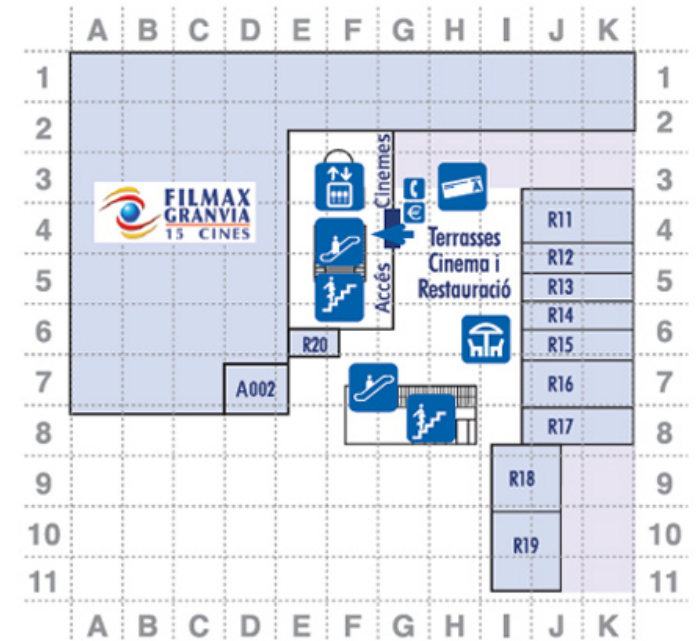

PLANTA CARRER

PLANTA CINEMES - RESTAURACIÓ

PLANTA BAIXA

PÀRQUING

3 hores gratuïtes per dia,
de dilluns a dissabte,
primera visita. No acumulables.
Diumenge gratis tot el dia.

Cinema-Restaurant Floor

Ocio

A002	CINES FILMAX GRANVIA 3D	G4
A002	QUEEN'S	G4

Restauración y Alimentación

Cafeterías y Restaurantes

R19	BURGER KING	I10
R12-13	CASA CARMEN	J5
R15	CHURRASCARIAS BRASAYLENA	J6
R17	KURZ & GUT	J8
R11	LA TAGLIATELLA	J4
R14	UDON	J6
R18	ZONA KEBAB	I9

Street Level