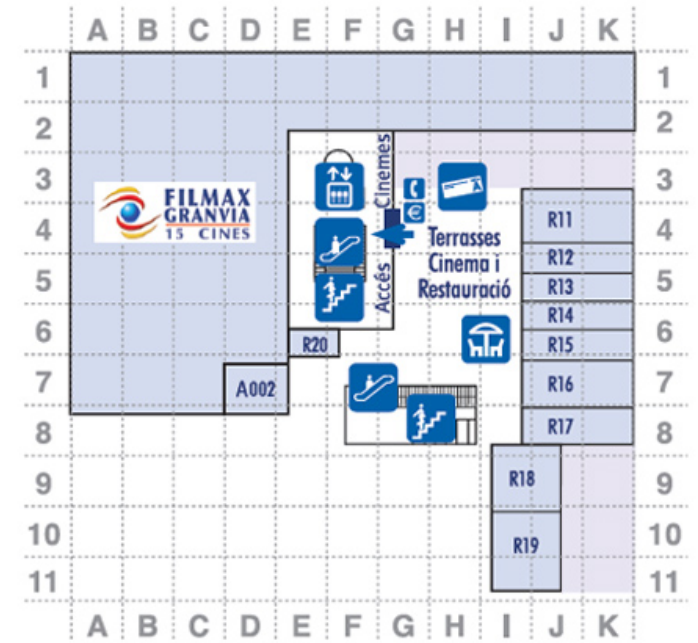

PLANTA CARRER

PLANTA CINEMES - RESTAURACIÓ

PLANTA BAIXA

PÀRQUING

3 hores gratuïtes per dia,
de dilluns a dissabte,
primera visita. No acumulables.
Diumenge gratis tot el dia.

Cinema-Restaurant Floor**Ocio**

A002	CINES FILMAX GRANVIA 3D	G4
A002	QUEEN'S	G4

Restauración y Alimentación

Cafeterías y Restaurantes

R19	BURGER KING	I10
R12-13	CASA CARMEN	J5
R15	CHURRASCARIAS BRASAYLENA	J6
R17	KURZ & GUT	J8
R11	LA TAGLIATELLA	J4
R14	UDON	J6
R18	ZONA KEBAB	I9

Street Level**Moda**

Hombre y Mujer

C41	+D CONTI	K2
C33-39	BERSHKA CHICA	H2
C33-39	BERSHKA CHICO	H2
C53	BRANDI WITH LOVE	O3
C54	CELIO	Q5
C52	FESTA	P5
C11-17a + B9-13	H&M	C7
C42	INSIDE	K5
C45-47	MASSIMO DUTTI	M2
C67	MS MODE	T2
C81-83	NEW YORKER	V7
C75	PAMPLING	V5
C48	PULL & BEAR HOMBRE	O5
C34	PULL & BEAR MUJER	H5
C59	PUNT ROMA	Q2
C60-62-64	RETROJEANS	T5
C58	SPRINGFIELD	S5
C56	STREET ONE	R5
C19b-21-23	ZARA MUJER	B3