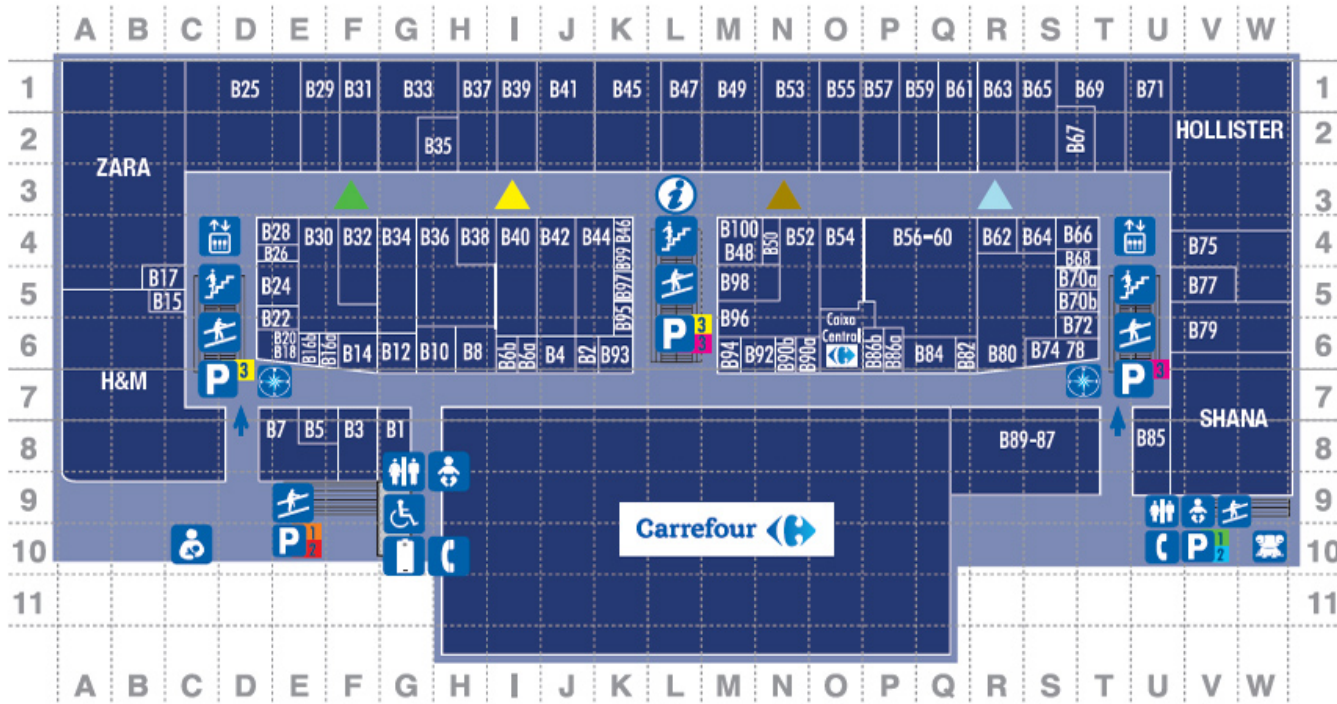

PLANTA CARRER

PLANTA CINEMES - RESTAURACIÓ

PLANTA BAIXA

PÀRQUING

3 hores gratuïtes per dia,
de dilluns a dissabte,
primera visita. No acumulables.
Diumenge gratis tot el dia.

Cinema-Restaurant Floor

Ocio

A002	CINES FILMAX GRANVIA 3D	G4
A002	QUEEN'S	G4

Restauración y Alimentación

Cafeterías y Restaurantes

R19	BURGER KING	I10
R12-13	CASA CARMEN	J5
R15	CHURRASCARIAS BRASAYLENA	J6
R17	KURZ & GUT	J8
R11	LA TAGLIATELLA	J4
R14	UDON	J6
R18	ZONA KEBAB	I9

Street Level

Moda

Hombre y Mujer

C41	+D CONTI	K2
C33-39	BERSHKA CHICA	H2
C33-39	BERSHKA CHICO	H2
C53	BRANDI WITH LOVE	O3
C54	CELIO	Q5
C52	FESTA	P5
C11-17a + B9-13	H&M	C7
C42	INSIDE	K5
C63	JULES	R3
C40	LEVI'S	J5
C45-47	MASSIMO DUTTI	M2
C67	MS MODE	T2
C81-83	NEW YORKER	V7
C48	PULL & BEAR HOMBRE	O5
C34	PULL & BEAR MUJER	H5
C59	PUNT ROMA	Q2
C60-62-64	RETROJEANS	T5
C58	SPRINGFIELD	S5
C56	STREET ONE	R5
C19b-21-23	ZARA MUJER	B3

Íntima - Baño

C24	CALZEDONIA	F5
C16b	INTIMISSIMI	F6
C25	OYSHO	D2
C93	PUNTO BLANCO	L7

G8

C37	BOBOLI
C11-17a + B9-13	H&M

Zapaterías

C50	BOSANOVA
C7	CASAS
C30	MARLO'S
C65	MARYPAZ
C49	PIKOLINOS
C44	PRIMADONNA COLLECTION
C76	SKECHERS