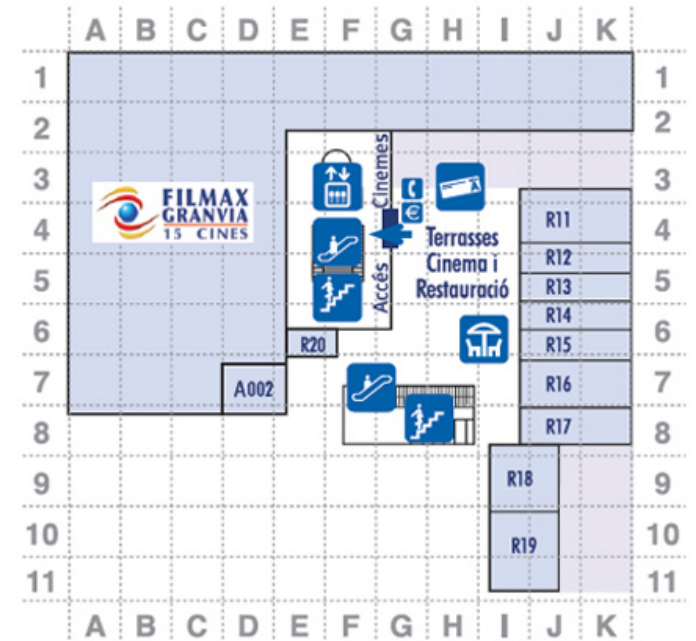

PLANTA CARRER

PLANTA CINEMES - RESTAURACIÓ

PLANTA BAIXA

PÀRQUING

3 hores gratuïtes per dia,
 de dilluns a dissabte,
 primera visita. No acumulables.
 Diumenge gratis tot el dia.

Cinema-Restaurant Floor

Ocio

A002	CINES FILMAX GRANVIA 3D	G4
A002	QUEEN'S	G4

Restauración y Alimentación

Cafeterías y Restaurantes

R19	BURGER KING	I10
R12-13	CASA CARMEN	J5
R15	CHURRASCARIAS BRASAYLENA	J6
R17	KURZ & GUT	J8
R11	LA TAGLIATELLA	J4
R14	UDON	J6
R18	ZONA KEBAB	I9

Street Level

Moda

Hombre y Mujer

C41	+D CONTI	K2
C33-39	BERSHKA CHICA	H2
C33-39	BERSHKA CHICO	H2
C53	BRANDI WITH LOVE	O3
C54	CELIO	Q5
C52	FESTA	P5
C11-17a + B9-13	H&M	C7
C42	INSIDE	K5
C63	JULES	R3
C40	LEVI'S	J5
C45-47	MASSIMO DUTTI	M2
C67	MS MODE	T2
C81-83	NEW YORKER	V7
C48	PULL & BEAR HOMBRE	O5
C34	PULL & BEAR MUJER	H5
C59	PUNT ROMA	Q2
C60-62-64	RETROJEANS	T5
C58	SPRINGFIELD	S5
C56	STREET ONE	R5
C19b-21-23	ZARA MUJER	B3