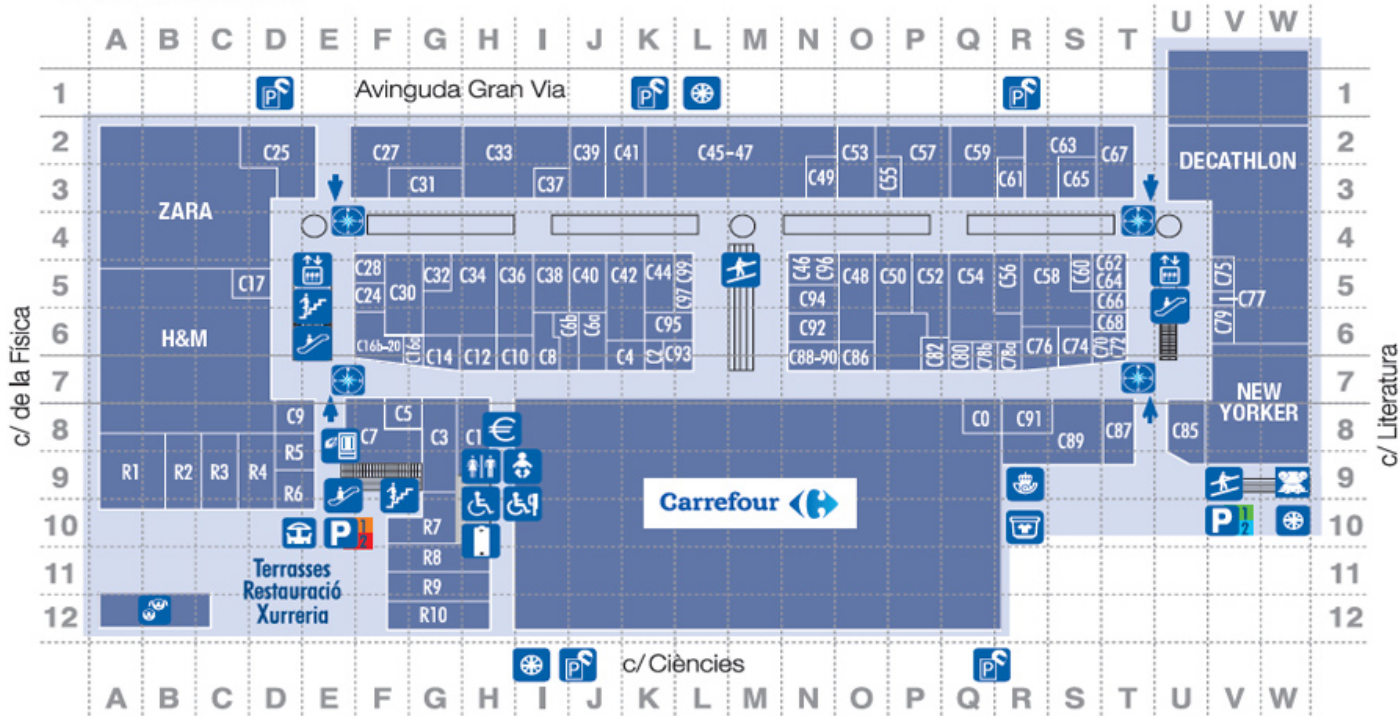

PLANTA CARRER

PLANTA CINEMES - RESTAURACIÓ

PLANTA BAIXA

PÀRQUING

3 hores gratuïtes per dia,
 de dilluns a dissabte,
 primera visita. No acumulables.
 Diumenge gratis tot el dia.

Cinema-Restaurant Floor

Ocio

A002	CINES FILMAX GRANVIA 3D	G4
A002	QUEEN'S	G4

Restauración y Alimentación

Cafeterías y Restaurantes

R19	BURGER KING	I10
R12-13	CASA CARMEN	J5
R15	CHURRASCARIAS BRASAYLENA	J6
R17	KURZ & GUT	J8
R11	LA TAGLIATELLA	J4
R14	UDON	J6
R18	ZONA KEBAB	I9

Street Level

Moda

Hombre y Mujer

C41	+D CONTI	K2
C33-39	BERSHKA CHICA	H2
C33-39	BERSHKA CHICO	H2
C53	BRANDI WITH LOVE	O3
C54	CELIO	Q5
C52	FESTA	P5
C11-17a + B9-13	H&M	C7
C42	INSIDE	K5
C63	JULES	R3
C40	LEVI'S	J5
C45-47	MASSIMO DUTTI	M2
C67	MS MODE	T2
C81-83	NEW YORKER	V7
C48	PULL & BEAR HOMBRE	O5
C34	PULL & BEAR MUJER	H5
C59	PUNT ROMA	Q2
C60-62-64	RETROJEANS	T5
C58	SPRINGFIELD	S5
C56	STREET ONE	R5
C19b-21-23	ZARA MUJER	B3

Íntima - Baño

C24	CALZEDONIA	F5
C16b	INTIMISSIMI	F6
C25	OYSHO	D2
C93	PUNTO BLANCO	L7

Moda Infantil	
G8	C37 BOBOLI
	C11-17a + B9-13 H&M
Zapaterías	
	C50 BOSANOVA
	C7 CASAS
	C30 MARLO\'S
	C65 MARYPAZ
	C49 PIKOLINOS
	C44 PRIMADONNA COLLECTION
	C76 SKECHERS