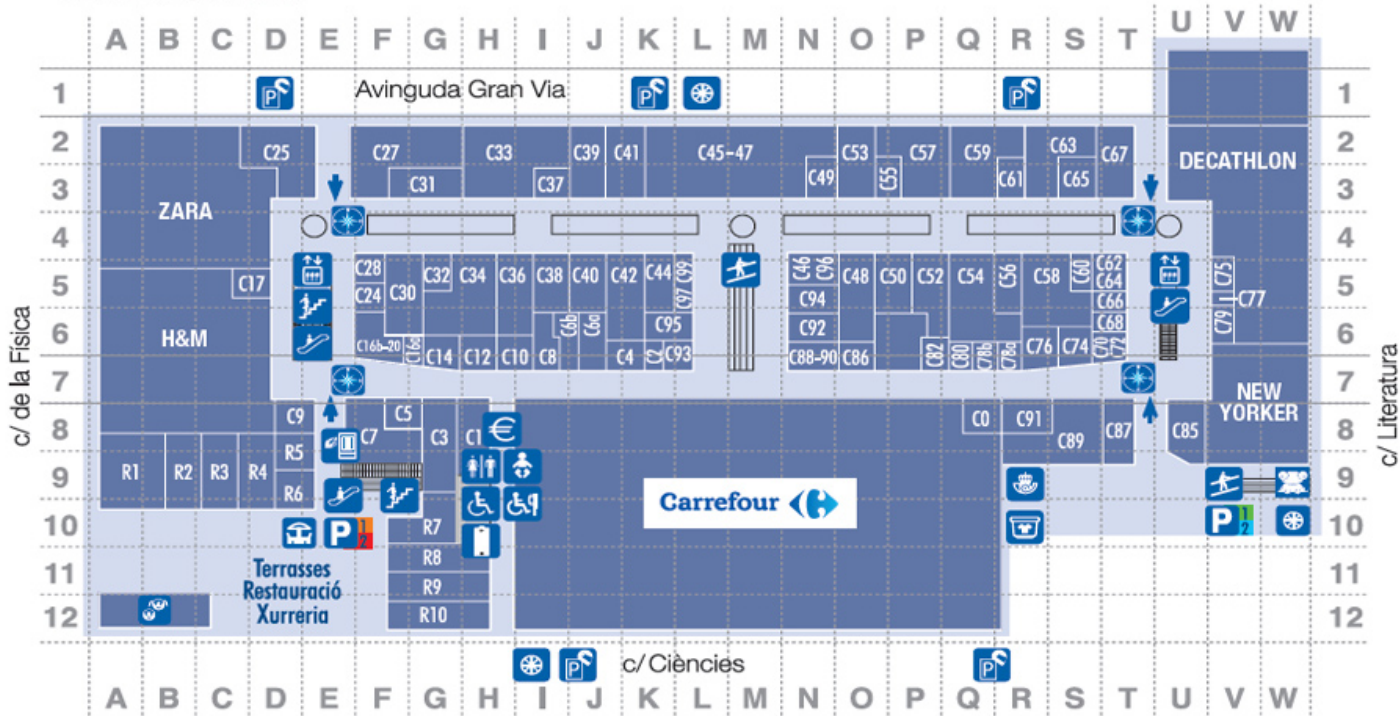

PLANTA CARRER

PLANTA CINEMES - RESTAURACIÓ

PLANTA BAIXA

PÀRQUING

3 hores gratuïtes per dia,
de dilluns a dissabte,
primera visita. No acumulables.
Diumenge gratis tot el dia.

Cinema-Restaurant Floor

Ocio

A002	CINES FILMAX GRANVIA 3D
A002	QUEEN'S

Restauración y Alimentación

Cafeterías y Restaurantes

R19	BURGER KING
R12-13	CASA CARMEN
R15	CHURRASCARIAS BRASAYLENA
R17	KURZ & GUT
R11	LA TAGLIATELLA
R18	NATURAL KEBAP
R14	UDON

Street Level

Moda

Hombre y Mujer

C41	+D CONTI
C33-39	BERSHKA CHICA
C33-39	BERSHKA CHICO
C53	BRANDI WITH LOVE
C54	CELIO
C63	COURIR
C52	FESTA
C11-17a + B9-13	H&M
C42	INSIDE
C45-47	MASSIMO DUTTI
C67	MS MODE
C81-83	NEW YORKER
C75	PAMPLING
C48	PULL & BEAR HOMBRE
C34	PULL & BEAR MUJER
C59	PUNT ROMA
C58	SPRINGFIELD
C56	STREET ONE
C19b-21-23	ZARA MUJER