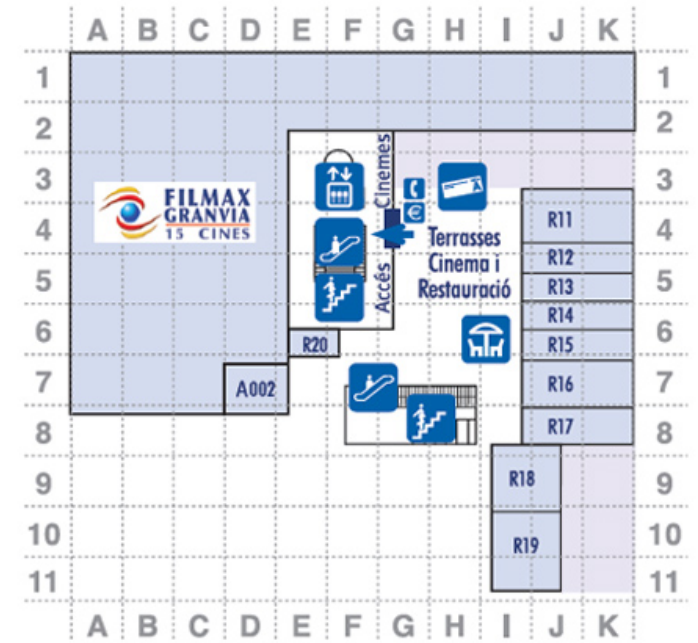

PLANTA CARRER

PLANTA CINEMES - RESTAURACIÓ

PLANTA BAIXA

PÀRQUING

3 hores gratuïtes per dia,
de dilluns a dissabte,
primera visita. No acumulables.
Diumenge gratis tot el dia.

Cinema-Restaurant Floor

Ocio

A002	CINES FILMAX GRANVIA 3D
A002	QUEEN'S

Restauración y Alimentación

Cafeterías y Restaurantes

R19	BURGER KING
R12-13	CASA CARMEN
R15	CHURRASCARIAS BRASAYLENA
R17	KURZ & GUT
R11	LA TAGLIATELLA
R18	NATURAL KEBAP
R14	UDON

Street Level

Moda

Hombre y Mujer