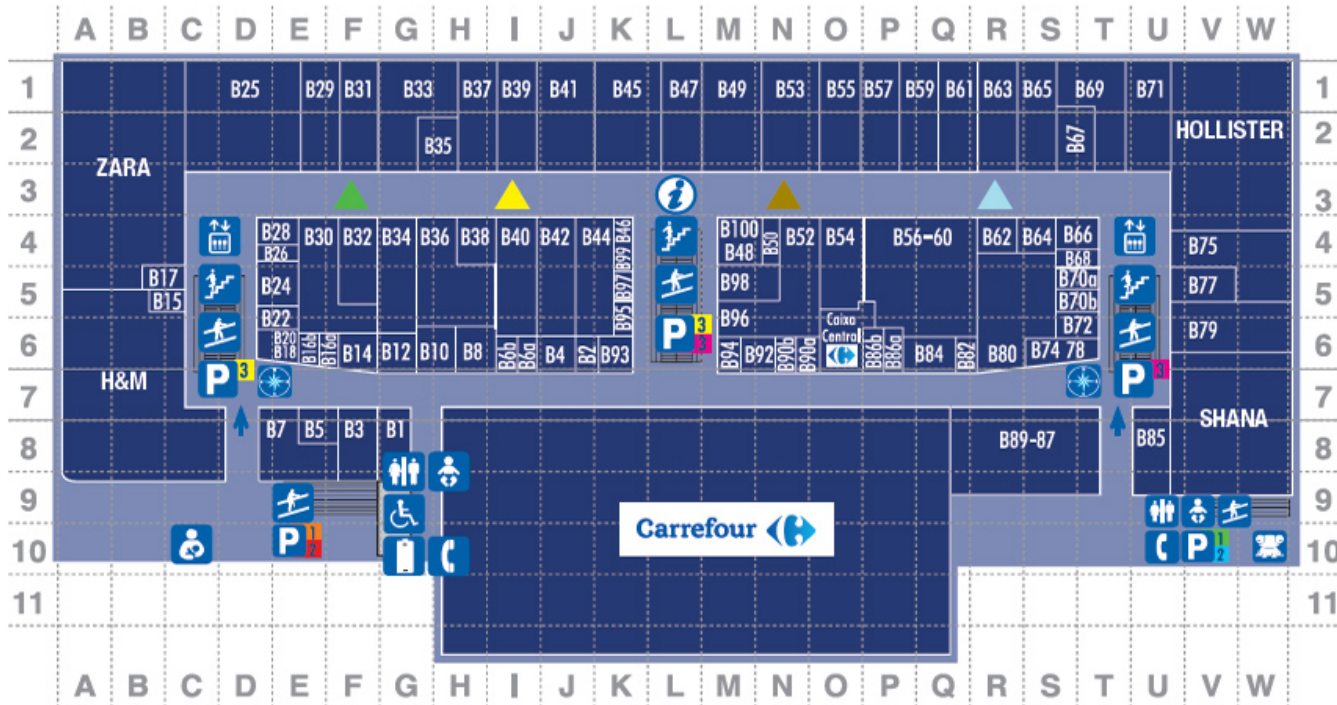

PLANTA CARRER

PLANTA CINEMES - RESTAURACIÓ

PLANTA BAIXA

PÀRQUING

3 hores gratuïtes per dia,
de dilluns a dissabte,
primera visita. No acumulables.
Diumenge gratis tot el dia.

Cinema-Restaurant Floor

Ocio

A002	CINES FILMAX GRANVIA 3D
A002	QUEEN'S

Restauración y Alimentación

Cafeterías y Restaurantes

R19	BURGER KING
R12-13	CASA CARMEN
R15	CHURRASCARIAS BRASAYLENA
R17	KURZ & GUT
R11	LA TAGLIATELLA
R18	NATURAL KEBAP
R14	UDON

Street Level

Moda

Hombre y Mujer

C41	+D CONTI
C33-39	BERSHKA CHICA
C33-39	BERSHKA CHICO
C53	BRANDI WITH LOVE
C54	CELIO
C63	COURIR
C52	FESTA
C11-17a + B9-13	H&M
C42	INSIDE
C45-47	MASSIMO DUTTI
C67	MS MODE
C81-83	NEW YORKER
C75	PAMPLING
C48	PULL & BEAR HOMBRE
C34	PULL & BEAR MUJER
C59	PUNT ROMA
C58	SPRINGFIELD
C56	STREET ONE
C19b-21-23	ZARA MUJER