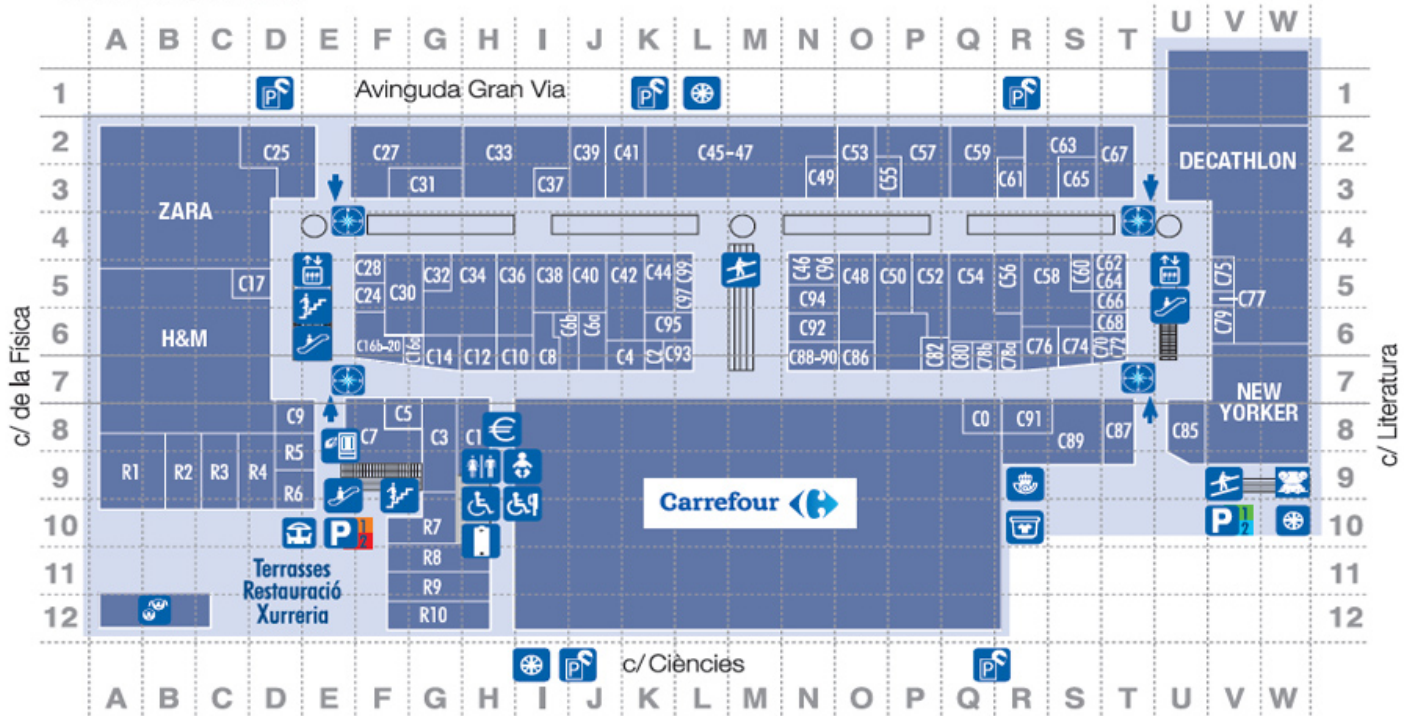

PLANTA CARRER

PLANTA CINEMES - RESTAURACIÓ

PLANTA BAIXA

PÀRQUING

3 hores gratuïtes per dia,
de dilluns a dissabte,
primera visita. No acumulables.
Diumenge gratis tot el dia.

Étage Cinéma-Restaurant

Ocio

A002	CINES FILMAX GRANVIA 3D	G4
A002	QUEEN'S	G4

Restauración y Alimentación

Cafeterías y Restaurantes		
R19	BURGER KING	I10
R12-13	CASA CARMEN	J5
R15	CHURRASCARIAS BRASAYLENA	J6
R17	KURZ & GUT	J8
R11	LA TAGLIATELLA	J4
R14	UDON	J6
R18	ZONA KEBAB	I9

Niveau Rue

Moda

Hombre y Mujer

C41	+D CONTI	K2
C33-39	BERSHKA CHICA	H2
C33-39	BERSHKA CHICO	H2
C53	BRANDI WITH LOVE	O3
C54	CELIO	Q5
C63	COURIR	R3
C52	FESTA	P5
C11-17a + B9-13	H&M	C7
C42	INSIDE	K5
C45-47	MASSIMO DUTTI	M2
C67	MS MODE	T2
C81-83	NEW YORKER	V7
C75	PAMPLING	V5
C48	PULL & BEAR HOMBRE	O5
C34	PULL & BEAR MUJER	H5
C59	PUNT ROMA	Q2
C58	SPRINGFIELD	S5
C56	STREET ONE	R5
C19b-21-23	ZARA MUJER	B3

Íntima - Baño

C24	CALZEDONIA	F5
C16b	INTIMISSIMI	F6
C25	OYSHO	D2
C93	PUNTO BLANCO	L7
C3	TEZENIS	G8

Moda Infantil		
C37	BOBOLI	
C11-17a + B9-13	H&M	
Zapaterías		
C50	BOSANOVA	
C7	CASAS	
C63	COURIR	
C30	MARLO'S	
C65	MARYPAZ	
C49	PIKOLINOS	
C44	PRIMADONNA COLLECTION	