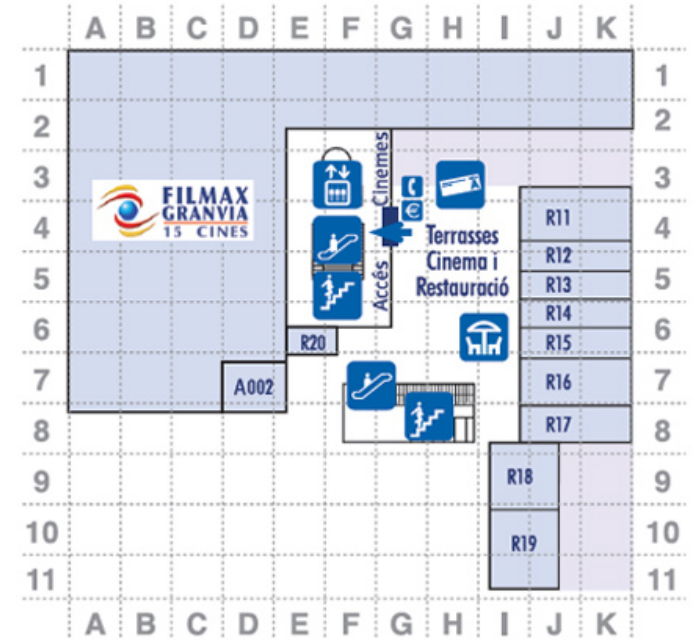

PLANTA CARRER

PLANTA CINEMES - RESTAURACIÓ

PLANTA BAIXA

PÀRQUING

3 hores gratuïtes per dia,
de dilluns a dissabte,
primera visita. No acumulables.
Diumenge gratis tot el dia.

Étage Cinéma-Restaurant

Ocio

A002	CINES FILMAX GRANVIA 3D	G4
A002	QUEEN'S	G4

Restauración y Alimentación

Cafeterías y Restaurantes		
R19	BURGER KING	I10
R12-13	CASA CARMEN	J5
R15	CHURRASCARIAS BRASAYLENA	J6
R17	KURZ & GUT	J8
R11	LA TAGLIATELLA	J4
R14	UDON	J6
R18	ZONA KEBAB	I9

Niveau Rue

Moda

Hombre y Mujer

C41	+D CONTI	K2
C33-39	BERSHKA CHICA	H2
C33-39	BERSHKA CHICO	H2
C53	BRANDI WITH LOVE	O3
C54	CELIO	Q5
C63	COURIR	R3
C52	FESTA	P5
C11-17a + B9-13	H&M	C7
C42	INSIDE	K5
C45-47	MASSIMO DUTTI	M2
C67	MS MODE	T2
C81-83	NEW YORKER	V7
C75	PAMPLING	V5
C48	PULL & BEAR HOMBRE	O5
C34	PULL & BEAR MUJER	H5
C59	PUNT ROMA	Q2
C58	SPRINGFIELD	S5
C56	STREET ONE	R5
C19b-21-23	ZARA MUJER	B3

Íntima - Baño

C24	CALZEDONIA	F5
C16b	INTIMISSIMI	F6
C25	OYSHO	D2
C93	PUNTO BLANCO	L7
C3	TEZENIS	G8

Moda Infantil		
C37	BOBOLI	
C11-17a + B9-13	H&M	
Zapaterías		
C50	BOSANOVA	
C7	CASAS	
C63	COURIR	
C30	MARLO'S	
C65	MARYPAZ	
C49	PIKOLINOS	
C44	PRIMADONNA COLLECTION	