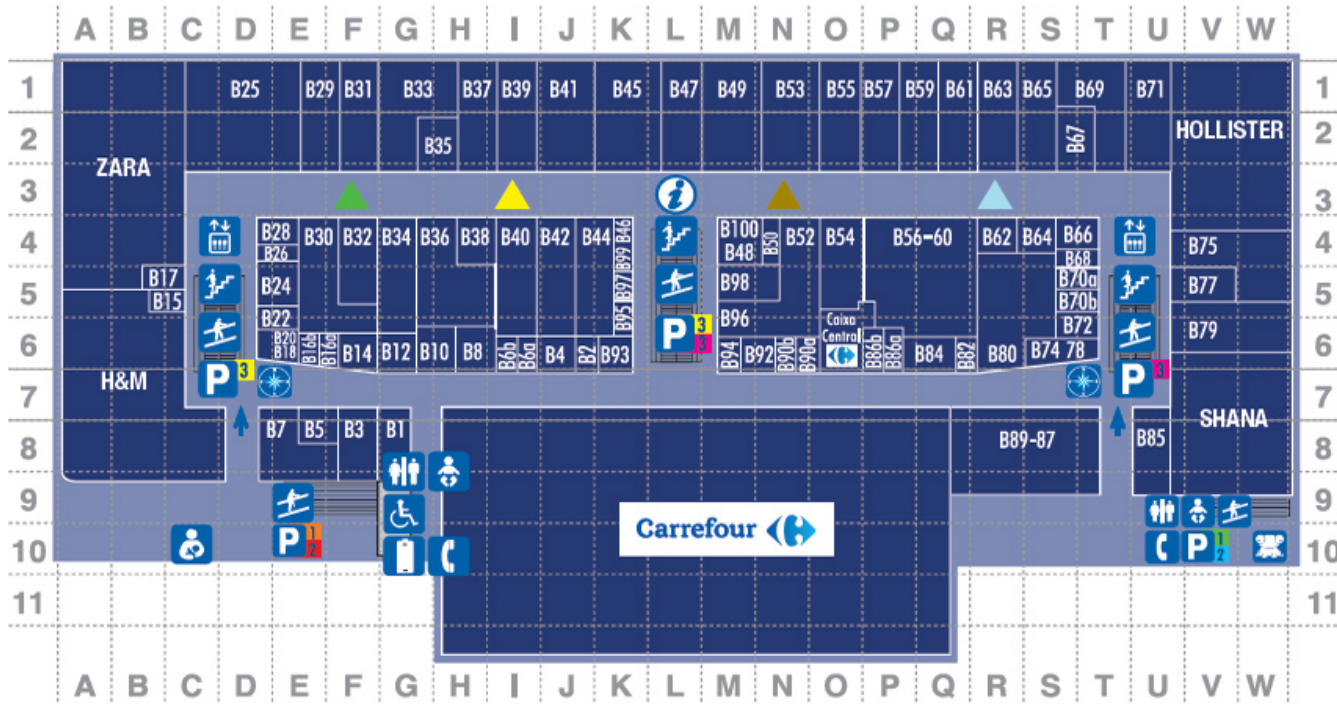

PLANTA CARRER

PLANTA CINEMES - RESTAURACIÓ

PLANTA BAIXA

PÀRQUING

3 hores gratuïtes per dia,
de dilluns a dissabte,
primera visita. No acumulables.
Diumenge gratis tot el dia.

Étage Cinéma-Restaurant

Ocio

A002	CINES FILMAX GRANVIA 3D	G4
A002	QUEEN'S	G4

Restauración y Alimentación

Cafeterías y Restaurantes		
R19	BURGER KING	I10
R12-13	CASA CARMEN	J5
R15	CHURRASCARIAS BRASAYLENA	J6
R17	KURZ & GUT	J8
R11	LA TAGLIATELLA	J4
R14	UDON	J6
R18	ZONA KEBAB	I9

Niveau Rue

Moda

Hombre y Mujer

C41	+D CONTI	K2
C33-39	BERSHKA CHICA	H2
C33-39	BERSHKA CHICO	H2
C53	BRANDI WITH LOVE	O3
C54	CELIO	Q5
C63	COURIR	R3
C52	FESTA	P5
C11-17a + B9-13	H&M	C7
C42	INSIDE	K5
C45-47	MASSIMO DUTTI	M2
C67	MS MODE	T2
C81-83	NEW YORKER	V7
C75	PAMPLING	V5
C48	PULL & BEAR HOMBRE	O5
C34	PULL & BEAR MUJER	H5
C59	PUNT ROMA	Q2
C58	SPRINGFIELD	S5
C56	STREET ONE	R5
C19b-21-23	ZARA MUJER	B3

Íntima - Baño

C24	CALZEDONIA	F5
C16b	INTIMISSIMI	F6
C25	OYSHO	D2
C93	PUNTO BLANCO	L7
C3	TEZENIS	G8

Moda Infantil		
C37	BOBOLI	
C11-17a + B9-13	H&M	
Zapaterías		
C50	BOSANOVA	
C7	CASAS	
C63	COURIR	
C30	MARLO'S	
C65	MARYPAZ	
C49	PIKOLINOS	
C44	PRIMADONNA COLLECTION	